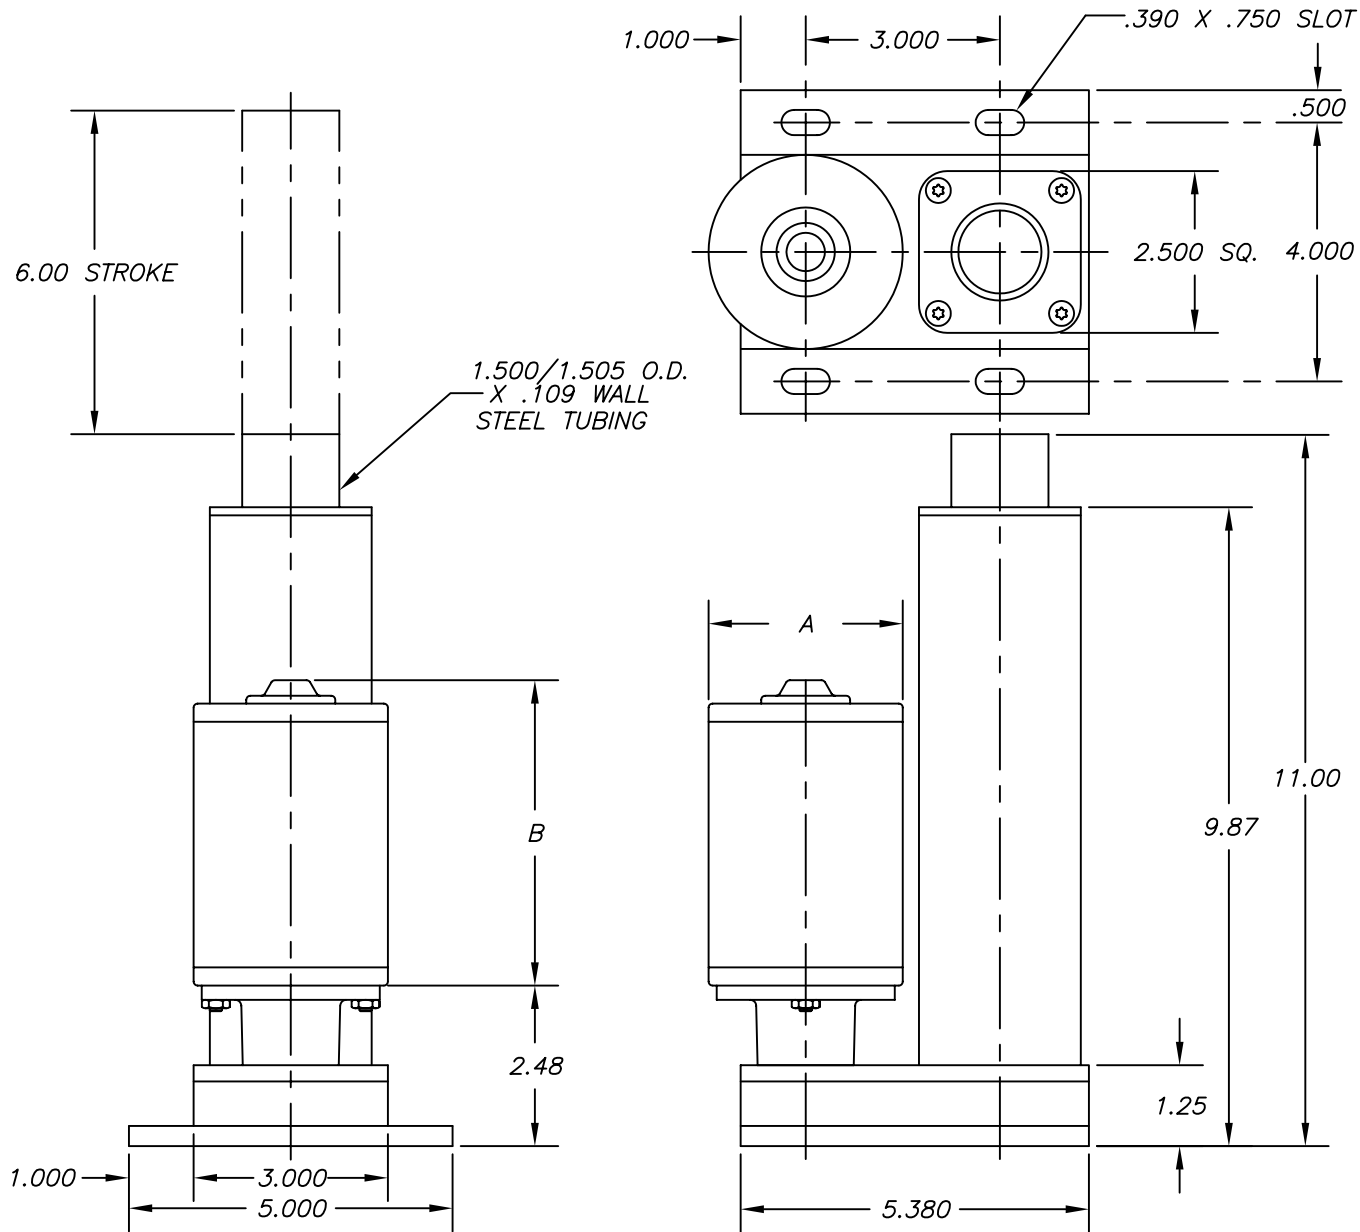

85872

MOTOR DIMENSIONS				
AC	VOLTS	RPM	A	B
1	115	1500	3.310	4.590
2	115	3200	3.310	4.480
3	220	1500	3.310	4.590
4	220	3200	3.310	4.480
5	115	1500	3.375	4.590
DC	VOLTS	RPM	A	B
1	12	3000	3.000	4.718
2	12	6000	2.500	4.411
3	24	3000	3.000	4.718
4	24	6000	2.500	4.411
5	115	6000	2.500	4.661