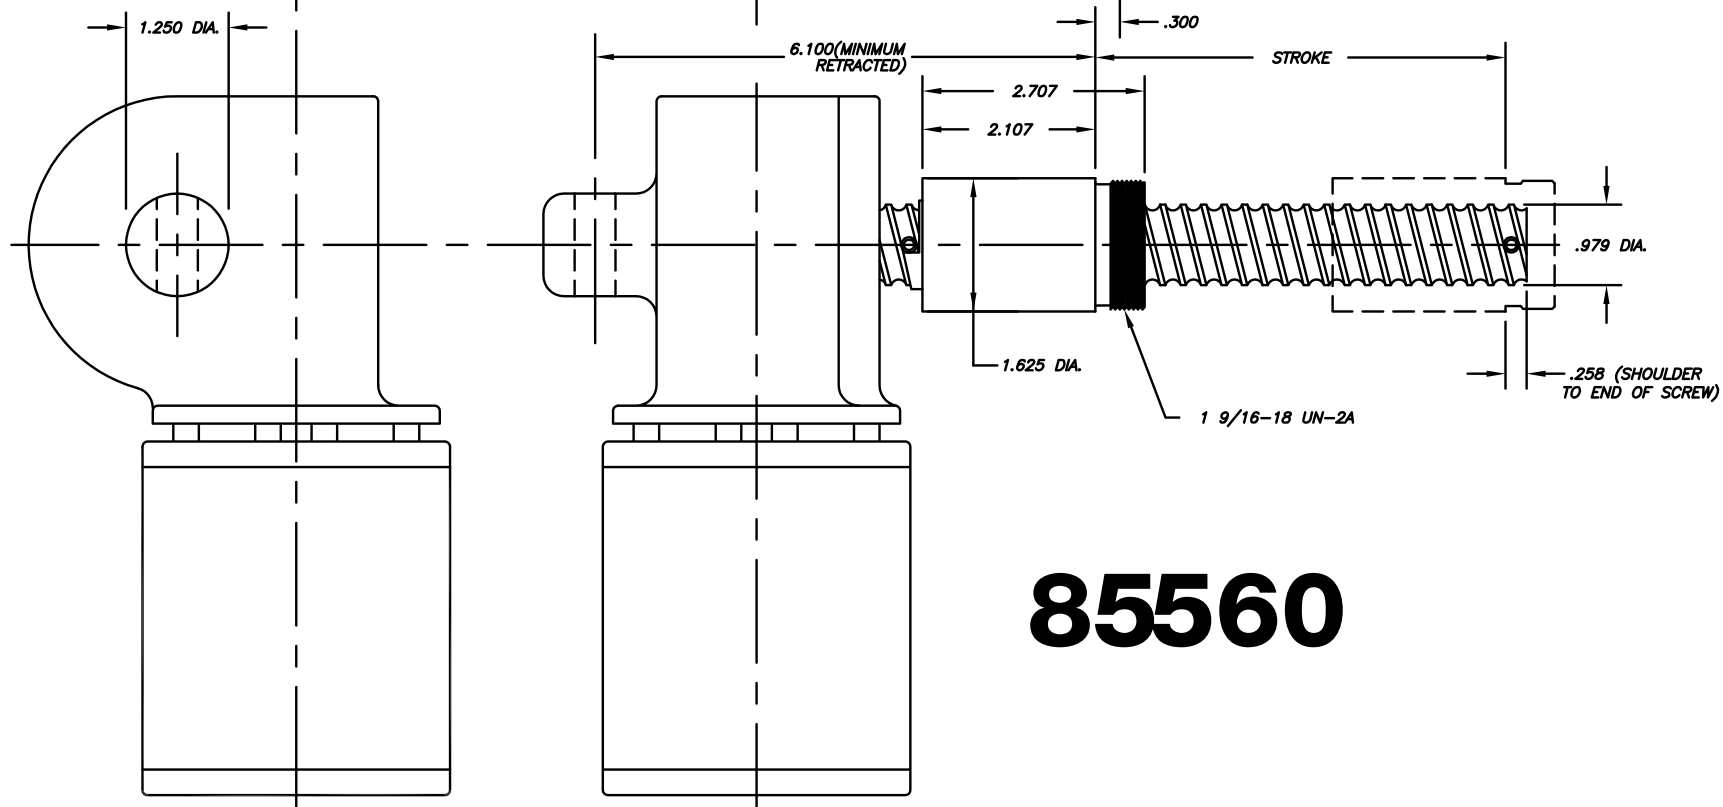

85559

MOTOR DIMENSIONS				
AC	VOLTS	RPM	A	B
1	115	1700	3.750	4.900
2	115	3400	3.750	5.690
3	220	1700	3.750	4.530
4	220	3400	3.750	6.220

85560